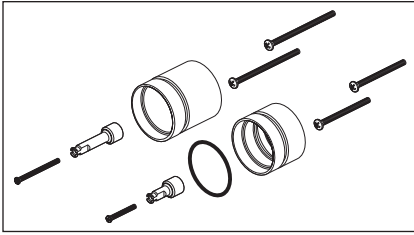

T60P088 Models / Modelos / Modèles

RP91024
 (ordered separately/venden por separado/vendues séparément)
 Available Extension Kit
 Juego de extensión
 Kit de rallonge

RP92475▲
 Vettis™ Escutcheon
 & Gasket
 Chapa Vettis™ y
 Empaque
 Plaque de Vettis™
 et joint

RP92476
 Trim Screws
 Atornillos de Franja
 Vis de Finition

RP92478▲
 Screw Cover Assembly
 Herraje de la Tapa del Tornillo
 Capuchon de vis

RP46074
 Valve Cartridge
 Válvula de Cartucho
 Cartouche

RP22734
 Bonnet
 Bonete
 Chapeau

RP14414
 O-Rings
 Anillos "O"
 Joints Toriques

RP4993
 Seats & Springs
 Asientos y Resortes
 Sièges et Ressorts

RP23336
 O-Ring
 Anillo "O"
 Joint Torique

RP92477▲
 Trim Sleeve
 Manga de Franja
 Manchon de Finition